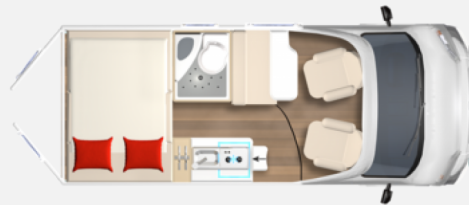

## Technische Daten

<b>Modell-/Baujahr</b>	2024, 2024
<b>Leistung</b>	103 KW / 140 PS
<b>Basisfahrzeug</b>	Fiat
<b>Motordetails</b>	Fiat Ducato Multijet 3 - 2,2 L - 140 PS - Euro 6d C540 & C600 Fiat Ducato Multijet 3 - 2,2 L - 140 PS - Euro 6d C640
<b>Getriebe</b>	Schaltgetriebe
<b>Anzahl Schlafplätze</b>	4
<b>Gesamtlänge</b>	541 cm
<b>Gesamtbreite</b>	208 cm
<b>Höhe</b>	265 cm
<b>Innenhöhe</b>	190 cm
<b>Aufbauart</b>	Campervan
<b>Masse in fahrber. Zustand</b>	2637 kg
<b>techn. zul. Gesamtmasse</b>	3500 kg
<b>Liegeflächen</b>	Seite (80 x 180) Heck (133/130x197)
<b>Anhängerlast (gebremst)</b>	2500 kg
<b>Kraftstoff</b>	Diesel
	Doppel-/franz. Bett, Aufstelldach (Doppelbett)